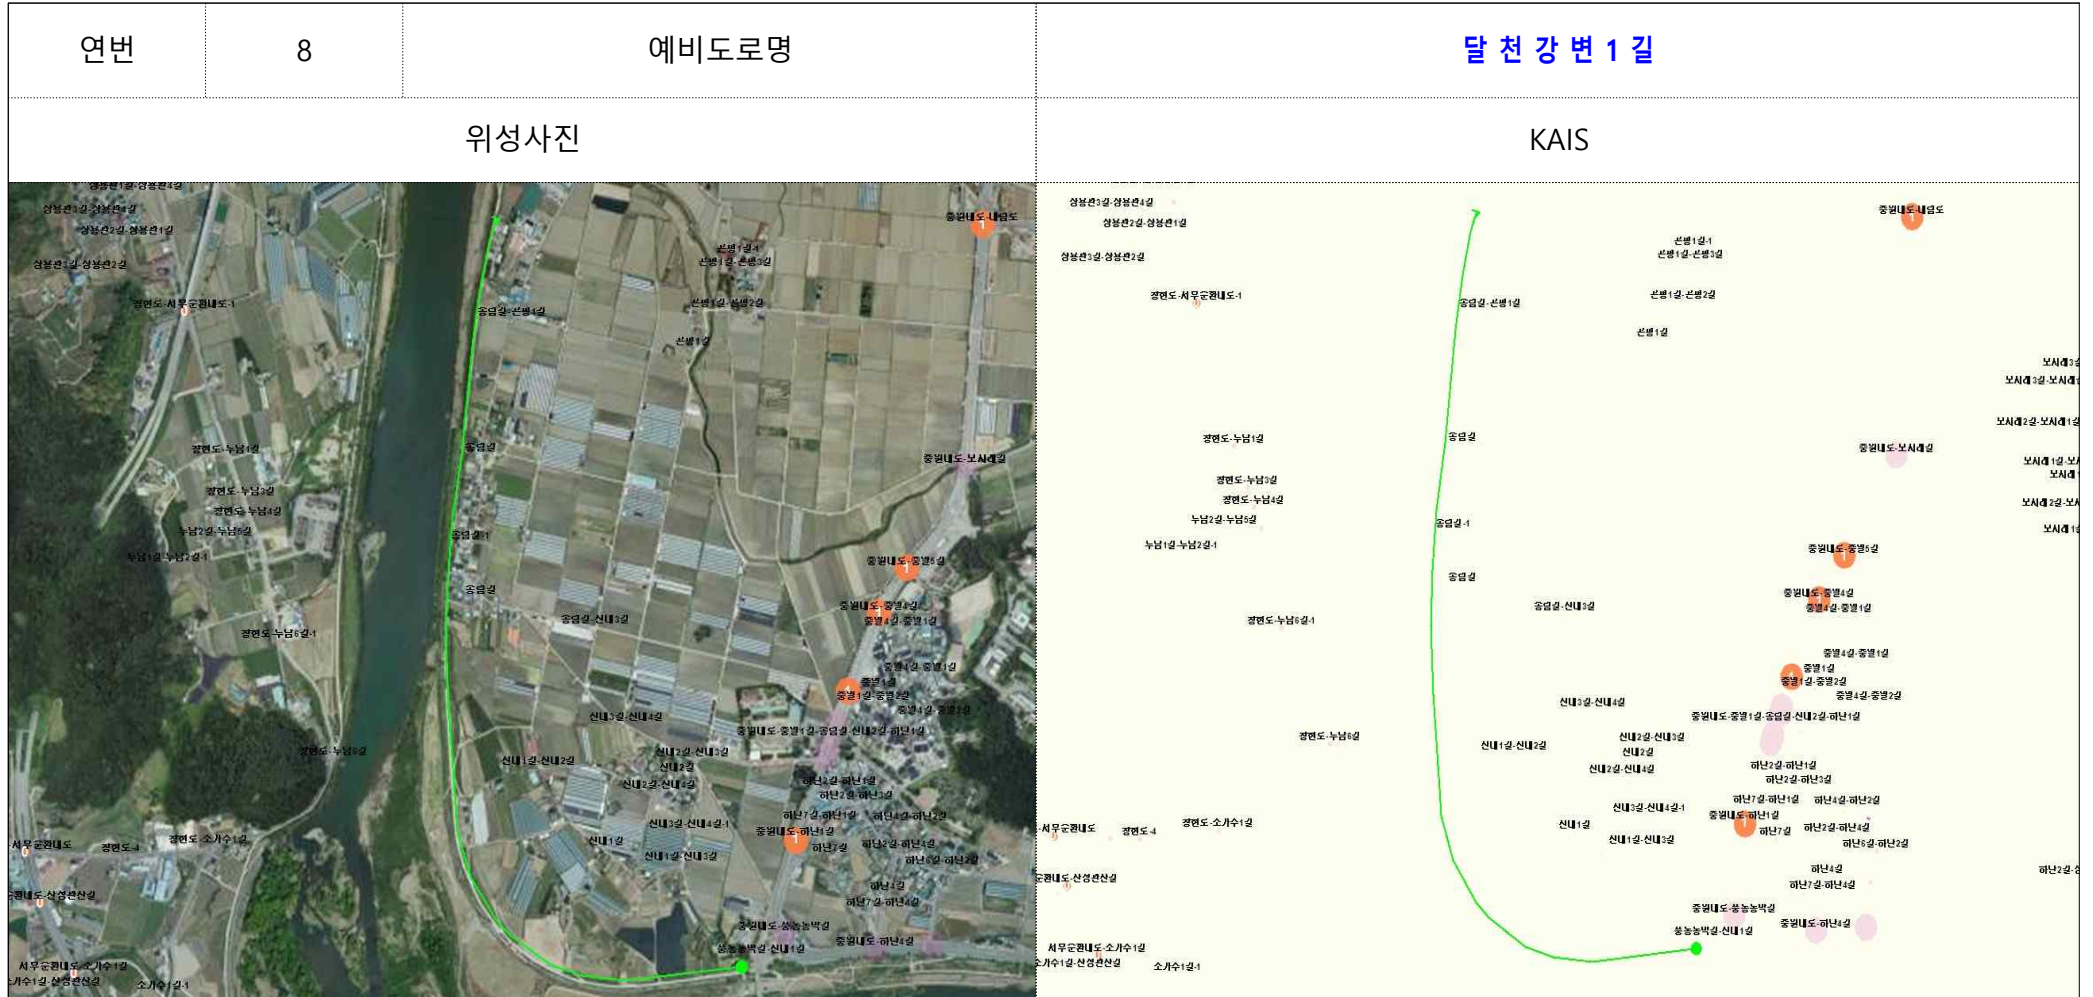

□ 도로명 부여

도로명 부여 노선도