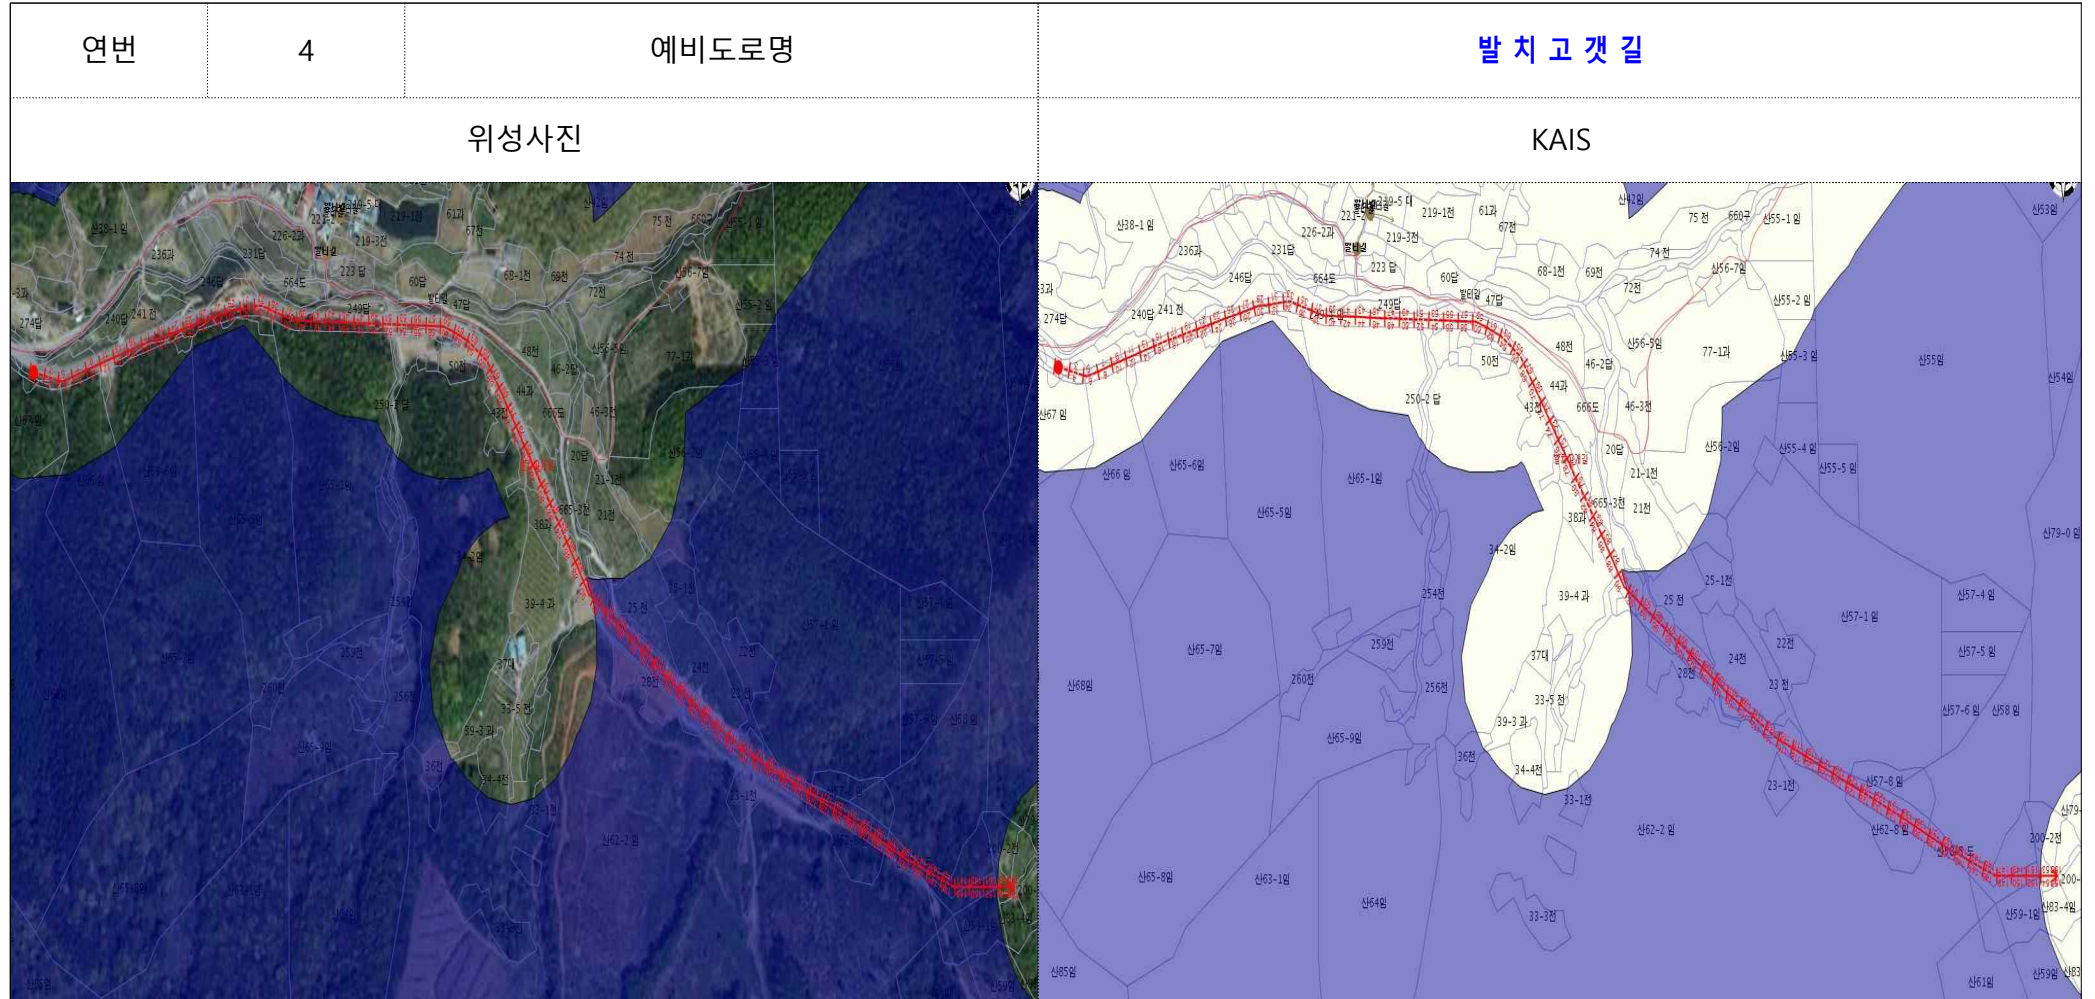

□ 도로명 부여

도로명 부여 노선도