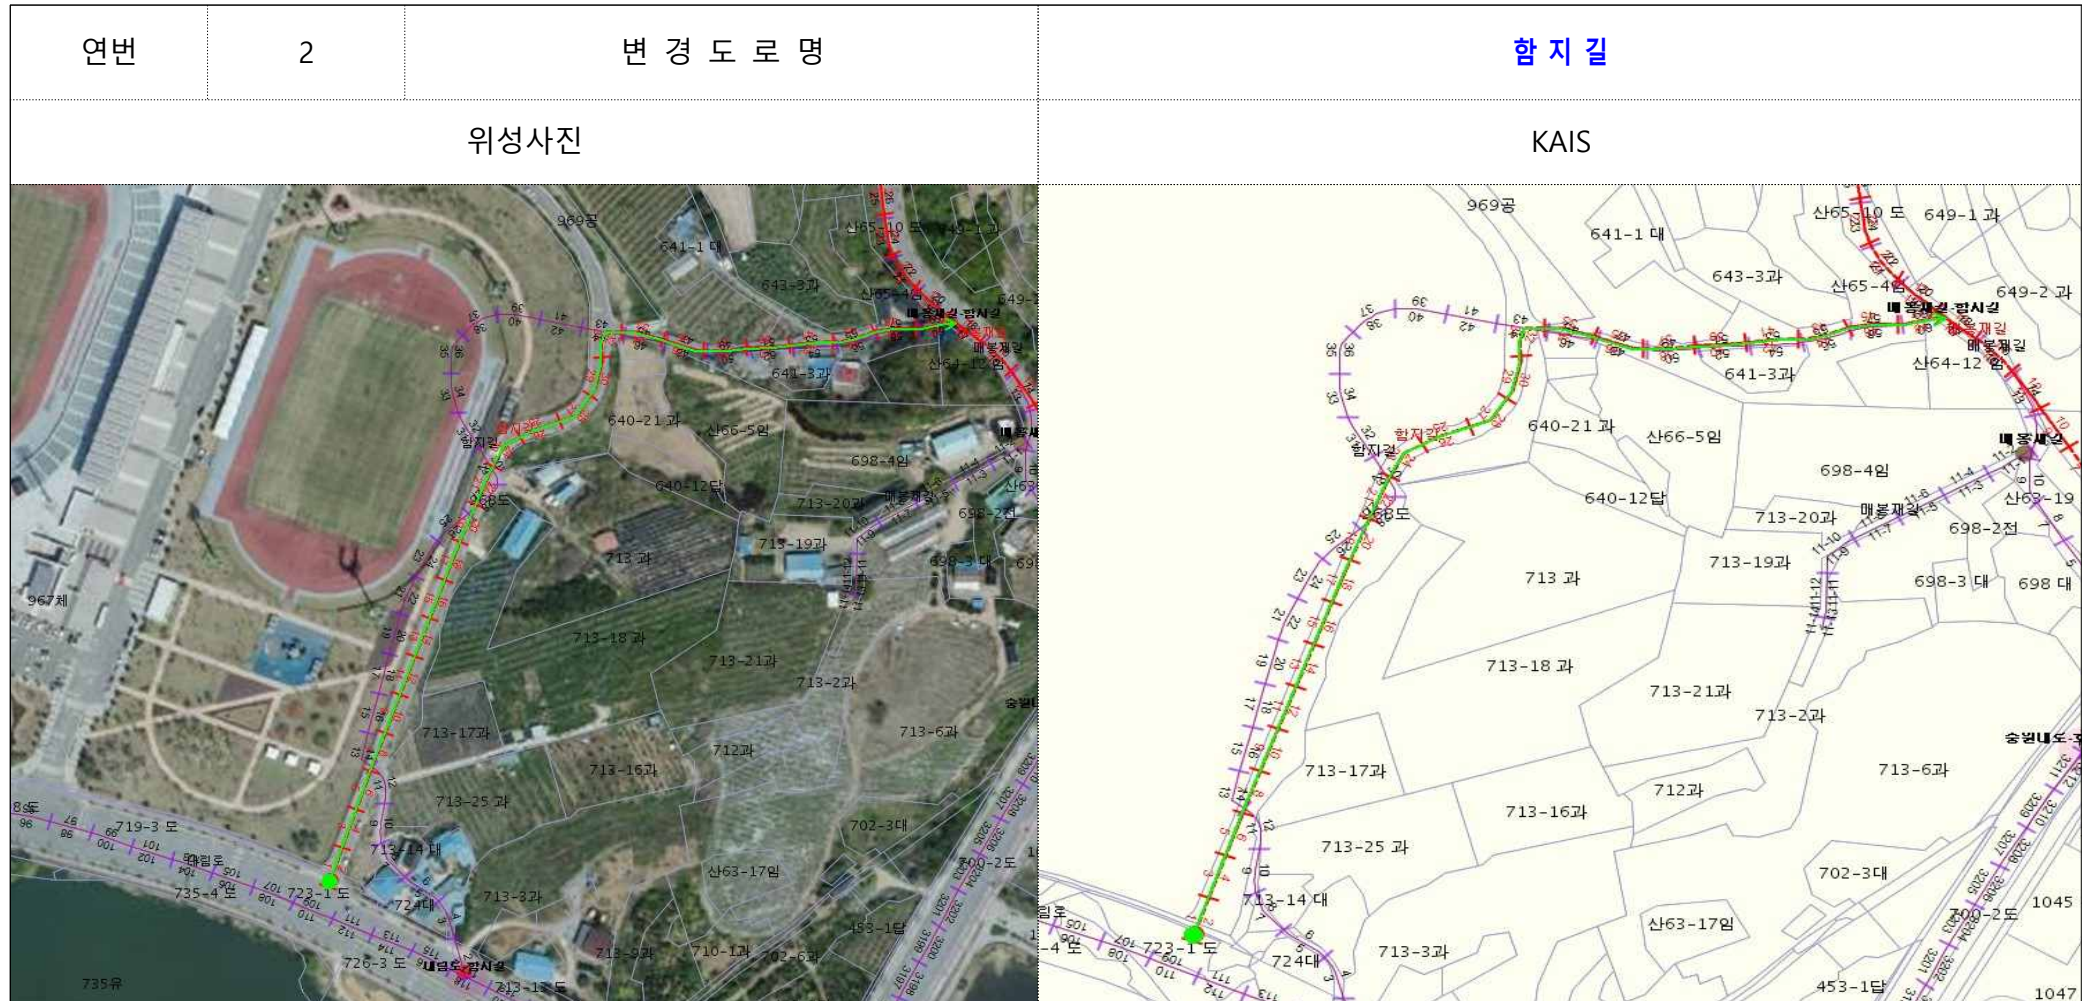

붙임2

도로명 부여, 도로구간 변경(안) 조서

도로명 부여

도로명 부여 조서

번호	행정구역	예비도로명	위계	도로구간		길이 (m)	폭 (m)	기초간격 (m)	기초번호		중심선	도로명 부여 사유
				시점	종점				시작	끝		
계			11건									
1	안림동, 연수동	안심로	로	안림동 164-4	연수동 산 64-7	1,838	30	20	1	184	노선도 참조	안림리에서 중심이 되는마을로 예로부터 피란지로 안전한 곳이라 하여 부린데서 유래
2	양성면 돈산리	양성온천역길	길	양성면 돈산리 119-4	양성면 돈산리 78-7	544	20	20	1	56	노선도 참조	양성온천역을 연결하는 도로
3	용탄동, 동량면 조동리	동량대교로	로	용탄동 86-48	동량면 조동리 1341-3	446	25	20	1	46	노선도 참조	동량대교 명칭을 활용
4	직동 살미면 재오개리	발치고갯길	길	직동 272-2	살미면 재오개리 산79-2	1,543	15	20	1	156	노선도 참조	발치고개를 잇는 도로
5	종민동	종맹이길	길	종민동 산 71-3	종민동 산 71-1	3,383	3	20	1	340	노선도 참조	종맹이길 지명을 활용
6	주덕읍 삼청리	목동3길	길	주덕읍 삼청리 868-12	주덕읍 삼청리 698-1	1,322	8	20	1	134	노선도 참조	옛날에 먹을 만들던 곳이라 먹벌골이라고 불려지는 마을명칭 활용
7	살미면 용천리	별빛마을길	길	살미면 용천리 67-1	살미면 용천리 65-22	276	5	10	1	56	노선도 참조	별빛마을 명칭 활용(주민 민원)
8	단월동, 달천동	달천강변1길	길	단월동 451-2	달천동 835-126	2,229	18	20	1	224	노선도 참조	달천 지명을 활용
9	단월동	달천강변2길	길	단월동 461-35	단월동 441-5	659	3	20	1	66	노선도 참조	달천 지명을 활용

번호	행정구역	예비도로명	위계	도로구간		길이 (m)	폭 (m)	기초간격 (m)	기초번호		중심선	도로명 부여 사유
				시점	종점				시작	끝		
10	풍동, 용관동	달천강변3길	길	풍동 408-5	용관동 340-5	1,567	4	20	1	158	노선도 참조	달천 지명을 활용
11	풍동	달천강변4길	길	풍동 408-5	풍동 824-0	1,576	4	20	1	158	노선도 참조	달천 지명을 활용

□ 도로구간 변경

도로구간 변경 조서

연번	구분	행정구역	도로명	위계	도로구간		길이 (m)	폭 (m)	기초간격 (m)	기초번호		중심선	변경 사유
					시점	종점				시작	끝		
계			3건										
1	변경전	단월동	모시래길	길	단월동 316-3	달천동 873-5	1,875	4	20	1	188	노선도 참조	도로구간 노선 변경
	변경후	단월동			단월동 316-3	달천동 873-5	1,962	4	20	1	196		
2	변경전	호암동	함지길	길	호암동 723-1	호암동 산 64-4	598	3	20	1	60	노선도 참조	도로구간 노선 변경
	변경후	호암동			호암동 723-1	호암동 산 64-4	479	3	20	1	48		
3	변경전	호암동	매봉재길	길	호암동 697-6	호암동 621-5	596	4	20	1	62	노선도 참조	도로구간 노선 변경
	변경후	호암동			호암동 697-6	호암동 621-5	594	4	20	1	60		

도로명 부여 노선도

□ 도로구간 변경

도로구간 변경 노선도

□ 도로구간 변경

도로구간 변경 노선도

□ 도로구간 변경

도로구간 변경 노선도

연번	3	변경 도로 명	매봉재길
		위성사진	KAIS
		