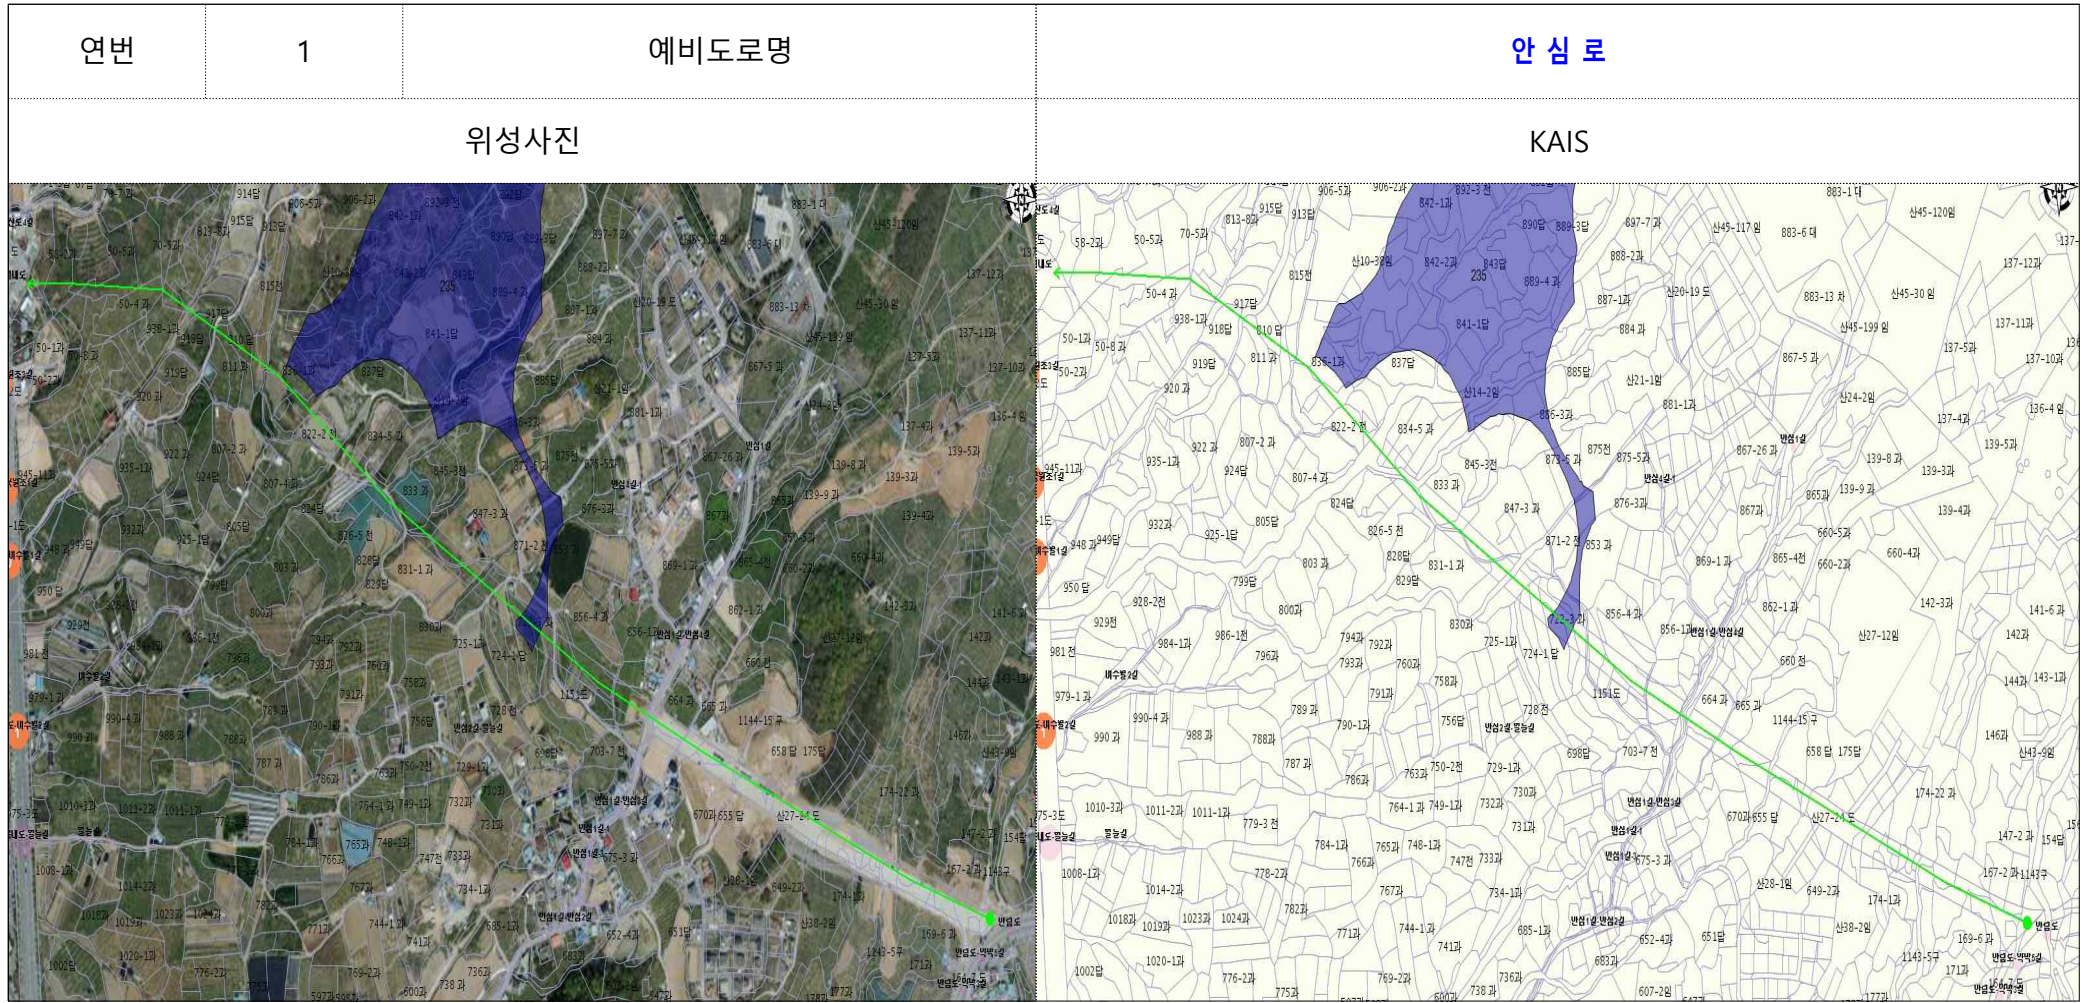

번호	행정구역	예비도로명	위계	도로구간		길이 (m)	폭 (m)	기초간격 (m)	기초번호		중심선	도로명 부여 사유
				시점	종점				시작	끝		
10	풍동, 용관동	달천강변3길	길	풍동 408-5	용관동 340-5	1,567	4	20	1	158	노선도 참조	달천 지명을 활용
11	풍동	달천강변4길	길	풍동 408-5	풍동 824-0	1,576	4	20	1	158	노선도 참조	달천 지명을 활용

□ 도로구간 변경

도로구간 변경 조서

연번	구분	행정구역	도로명	위계	도로구간		길이 (m)	폭 (m)	기초간격 (m)	기초번호		중심선	변경 사유
					시점	종점				시작	끝		
계			3건										
1	변경전	단월동	모시래길	길	단월동 316-3	달천동 873-5	1,875	4	20	1	188	노선도 참조	도로구간 노선 변경
	변경후	단월동			단월동 316-3	달천동 873-5	1,962	4	20	1	196		
2	변경전	호암동	함지길	길	호암동 723-1	호암동 산 64-4	598	3	20	1	60	노선도 참조	도로구간 노선 변경
	변경후	호암동			호암동 723-1	호암동 산 64-4	479	3	20	1	48		
3	변경전	호암동	매봉재길	길	호암동 697-6	호암동 621-5	596	4	20	1	62	노선도 참조	도로구간 노선 변경
	변경후	호암동			호암동 697-6	호암동 621-5	594	4	20	1	60		

붙임2   **도로명 부여, 도로구간 변경(안) 노선도**

□ 도로명 부여

도로명 부여 노선도