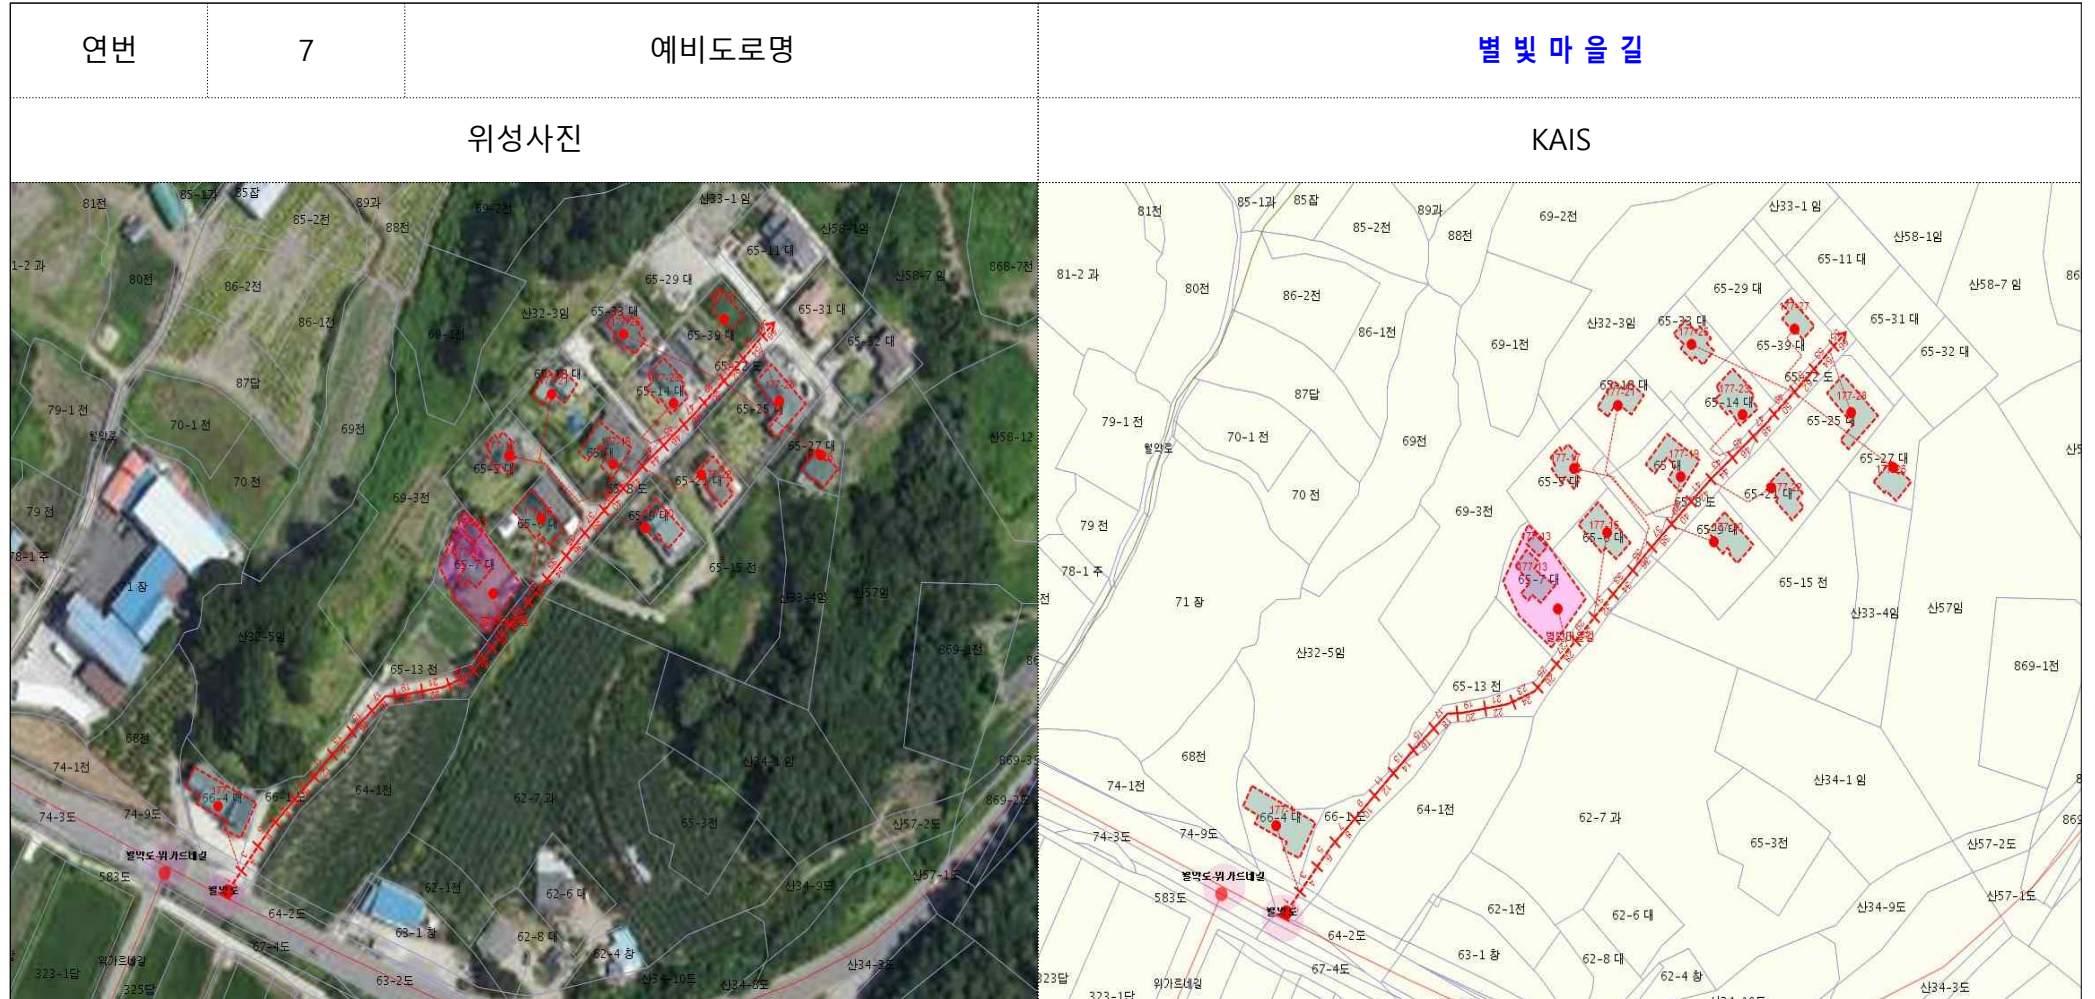

□ 도로명 부여

도로명 부여 노선도