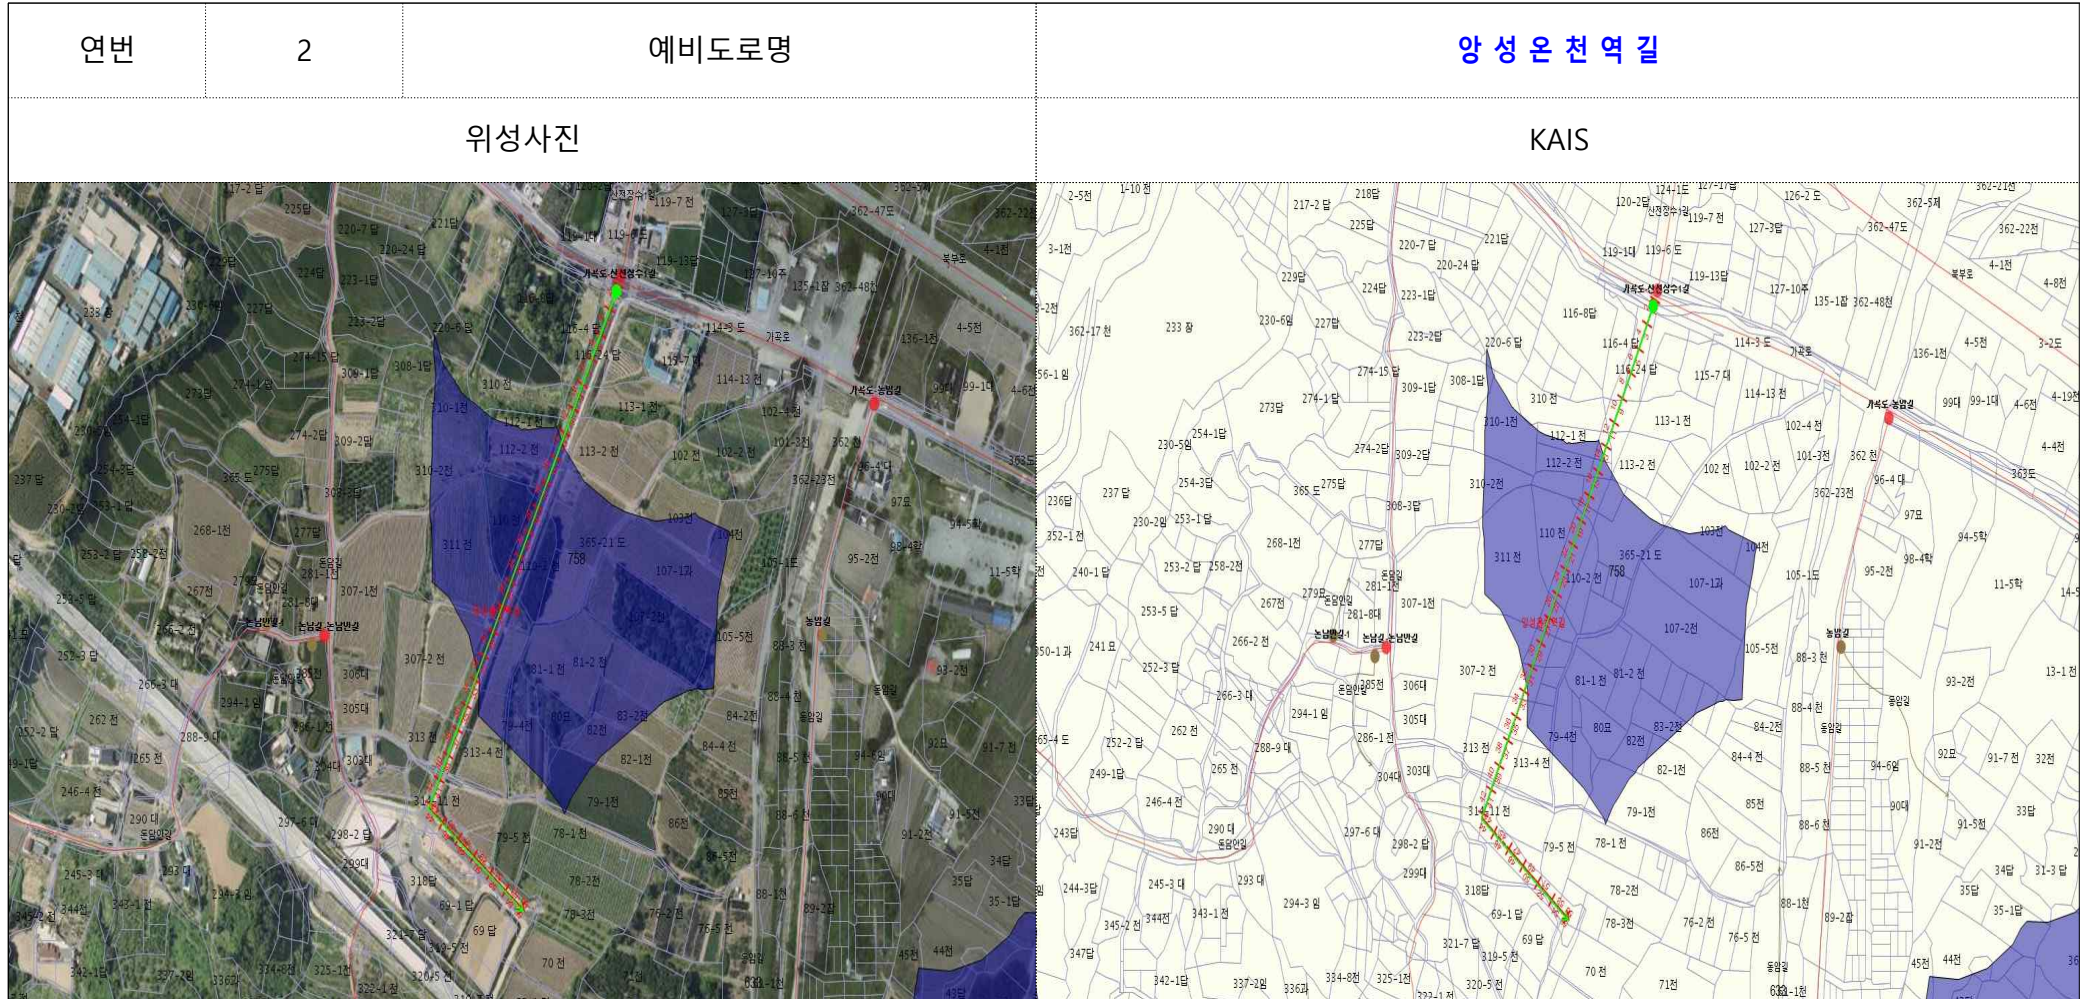

붙임2

도로명 부여, 도로구간 변경(안) 조서

도로명 부여

도로명 부여 조서

번호	행정구역	예비도로명	위계	도로구간		길이 (m)	폭 (m)	기초간격 (m)	기초번호		중심선	도로명 부여 사유
				시점	종점				시작	끝		
계			11건									
1	안림동, 연수동	안심로	로	안림동 164-4	연수동 산 64-7	1,838	30	20	1	184	노선도 참조	안림리에서 중심이 되는마을로 예로부터 피란지로 안전한 곳이라 하여 부린데서 유래
2	양성면 돈산리	양성온천역길	길	양성면 돈산리 119-4	양성면 돈산리 78-7	544	20	20	1	56	노선도 참조	양성온천역을 연결하는 도로
3	용탄동, 동량면 조동리	동량대교로	로	용탄동 86-48	동량면 조동리 1341-3	446	25	20	1	46	노선도 참조	동량대교 명칭을 활용
4	직동 살미면 재오개리	발치고갯길	길	직동 272-2	살미면 재오개리 산79-2	1,543	15	20	1	156	노선도 참조	발치고개를 잇는 도로
5	종민동	종맹이길	길	종민동 산 71-3	종민동 산 71-1	3,383	3	20	1	340	노선도 참조	종맹이길 지명을 활용
6	주덕읍 삼청리	목동3길	길	주덕읍 삼청리 868-12	주덕읍 삼청리 698-1	1,322	8	20	1	134	노선도 참조	옛날에 먹을 만들던 곳이라 먹벌골이라고 불려지는 마을명칭 활용
7	살미면 용천리	별빛마을길	길	살미면 용천리 67-1	살미면 용천리 65-22	276	5	10	1	56	노선도 참조	별빛마을 명칭 활용(주민 민원)
8	단월동, 달천동	달천강변1길	길	단월동 451-2	달천동 835-126	2,229	18	20	1	224	노선도 참조	달천 지명을 활용
9	단월동	달천강변2길	길	단월동 461-35	단월동 441-5	659	3	20	1	66	노선도 참조	달천 지명을 활용

번호	행정구역	예비도로명	위계	도로구간		길이 (m)	폭 (m)	기초간격 (m)	기초번호		중심선	도로명 부여 사유
				시점	종점				시작	끝		
10	풍동, 용관동	달천강변3길	길	풍동 408-5	용관동 340-5	1,567	4	20	1	158	노선도 참조	달천 지명을 활용
11	풍동	달천강변4길	길	풍동 408-5	풍동 824-0	1,576	4	20	1	158	노선도 참조	달천 지명을 활용

□ 도로구간 변경

도로구간 변경 조서

연번	구분	행정구역	도로명	위계	도로구간		길이 (m)	폭 (m)	기초간격 (m)	기초번호		중심선	변경 사유
					시점	종점				시작	끝		
계			3건										
1	변경전	단월동	모시래길	길	단월동 316-3	달천동 873-5	1,875	4	20	1	188	노선도 참조	도로구간 노선 변경
	변경후	단월동			단월동 316-3	달천동 873-5	1,962	4	20	1	196		
2	변경전	호암동	함지길	길	호암동 723-1	호암동 산 64-4	598	3	20	1	60	노선도 참조	도로구간 노선 변경
	변경후	호암동			호암동 723-1	호암동 산 64-4	479	3	20	1	48		
3	변경전	호암동	매봉재길	길	호암동 697-6	호암동 621-5	596	4	20	1	62	노선도 참조	도로구간 노선 변경
	변경후	호암동			호암동 697-6	호암동 621-5	594	4	20	1	60		

붙임2 **도로명 부여, 도로구간 변경(안) 노선도**

□ 도로명 부여

도로명 부여 노선도

□ 도로명 부여

도로명 부여 노선도

□ 도로명 부여

도로명 부여 노선도

연번	3	예비도로명	동량대교로
위성사진		KAIS	