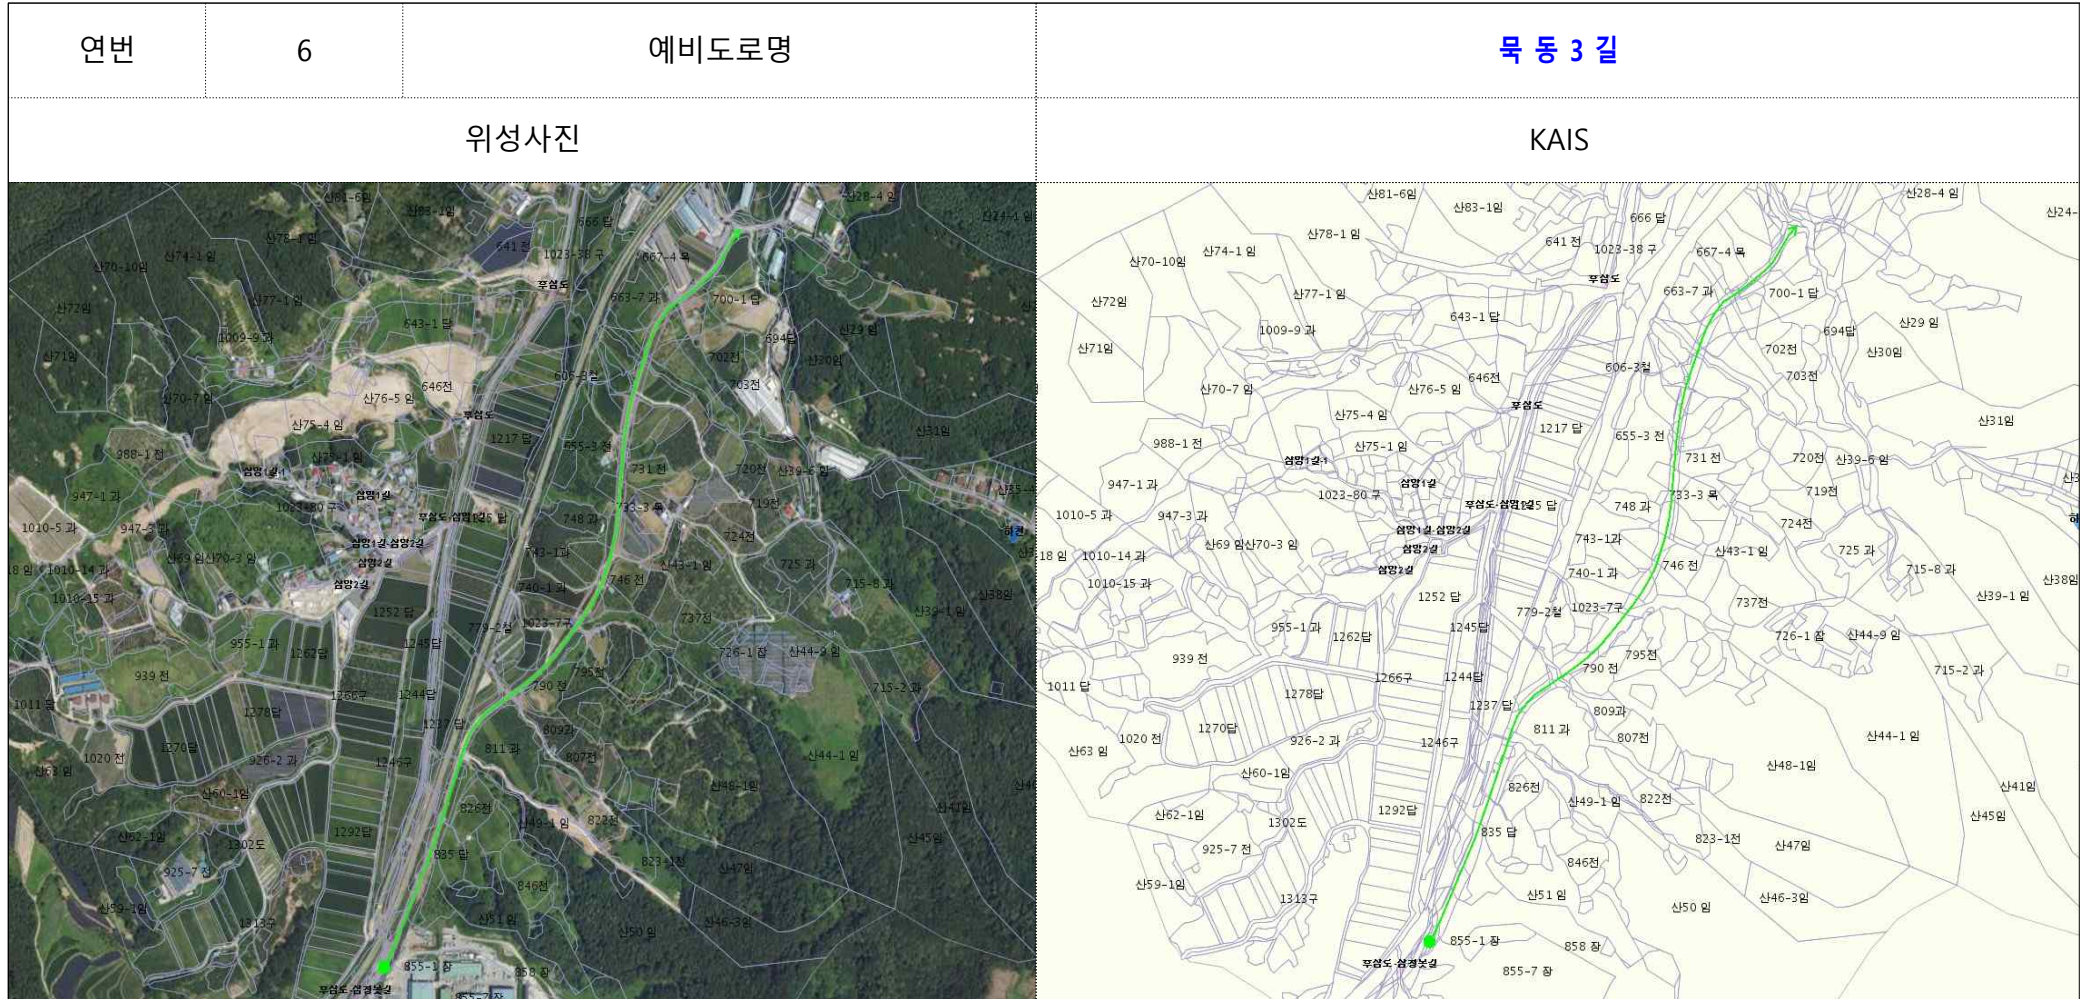

□ 도로명 부여

도로명 부여 노선도